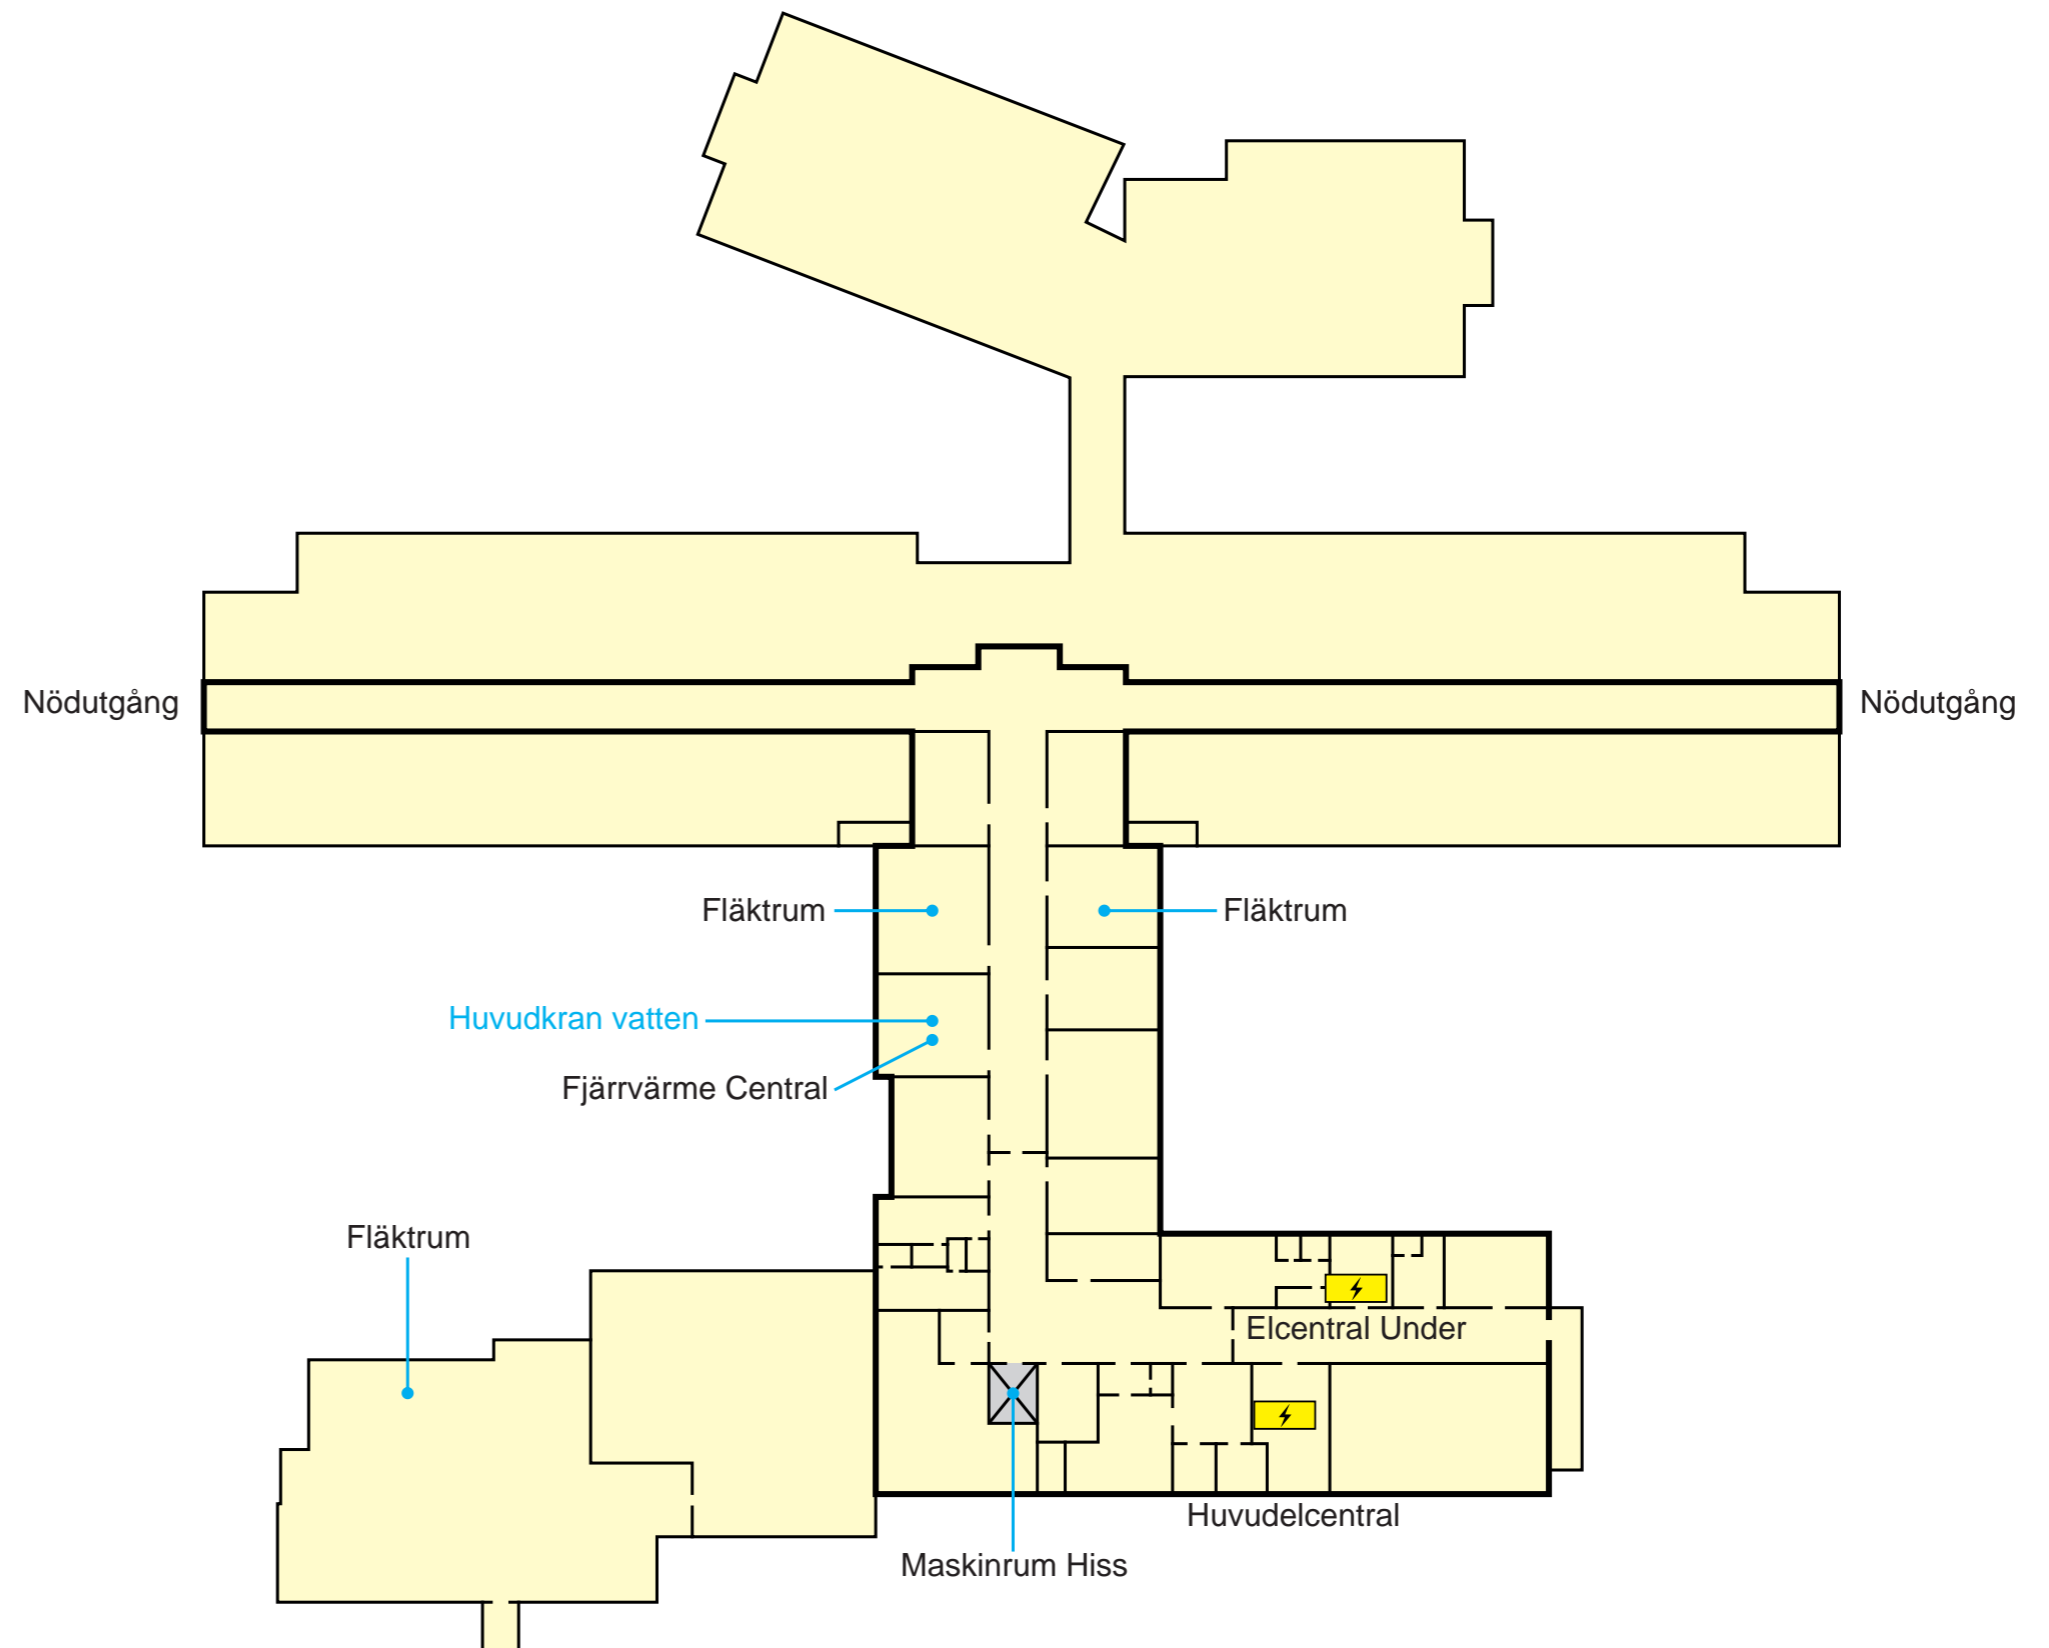

INFORMATIONSTAVLA

Lilldalshemmet

Bottenvåning

www.eldochvatten.com
info@eldochvatten.com
0303-654 20
0708-22 40 40

Nr 100826-B1
Ritkonsult

INFORMATIONSTAVLA

Lilldalshemmet

Källarvåning